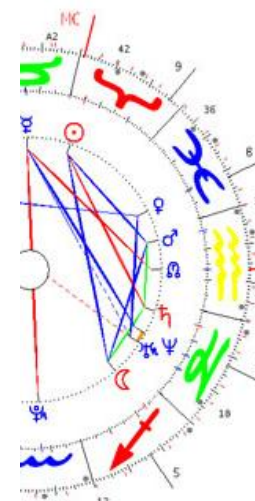

Psicología Astrológica I

Este es un **curso específico Básico de la especialidad Huber para** adquirir una buena base en Psicología Astrológica, se trabaja con la propia carta.

Modalidad: semanal y mensual.

Duración: Finaliza junio 2018.

Tutores: S. Sánchez, G. Jorba e I. Reig.

Consultar días y horarios. Compromiso de asistencia.

Psicología Astrológica II

Curso Avanzado especialidad Huber sobre interpretación práctica del simbolismo astrológico.

Los estudiantes tienen la oportunidad de desarrollar sus propias investigaciones a través del estudio de las cartas que propongan.

Modalidad: semanal

Duración: Finaliza junio 2018.

Tutores: Gabriel Jorba, Silvia Sánchez e Isadora Reig.

Consultar días y horarios. Compromiso de asistencia.

Precios

Formación presencial: 30 € matrícula y 120 € mensuales, pago por avanzado. Si se paga por trimestres el importe es más económico, 300 euros.

Incluye todo el material, software y otras facilidades. Grupos pequeños de máximo doce personas con atención personalizada.

Didáctica y grupo de prácticas

Para profundizar en alguna técnica en concreto y/o trabajar las técnicas de asesoramiento y consulta. Para los que deseen incorporarse a los cursos ya empezados en octubre, se imparten clases de recuperación específica.

Consultar opciones a Silvia Sánchez e Isadora Reig.

ESPECIALES INTERPRETACIÓN

Curso mensuales, un sábado al mes. Solicitar la información al mail: escuelahuber@gmail.com o consultar la Agenda de la web.

Supervisión y clases personalizadas

Dudas, preguntas y consultas específicas a nivel práctico del enfoque.

Consultar opciones: Gabriel Jorba, Isadora Reig y Silvia Sánchez.

NUEVO: Formación completa en Astrología. Integra distintas orientaciones del simbolismo astrológico con la Psicología Astrológica Huber. **Curso mensual últimos sábados de cada mes. Empieza el 30 de septiembre.**

De 10:00 a 18:00h . Imparte Gabriel Jorba. Más info en www.escuelahuber.org.